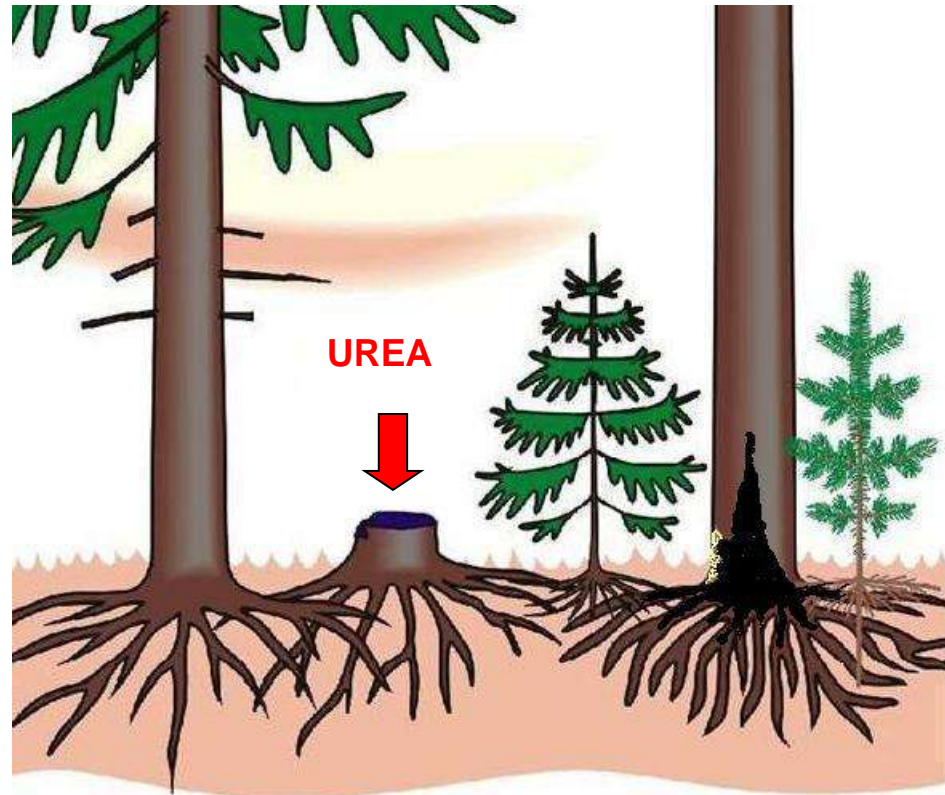

Kuva: Kari Korhonen

Juurikäävän leviäminen eri vuodenaikoina

Rotstop - Biologinen kantokäsittelyaine

Sisältää juurikäävän luonnollisen kilpailijan harmaaorvakan (*Phlebiopsis gigantea*) itiöitä 2-10 miljoonaa/g

- Lahottaa vain kuollutta puuta
- Estää juurikäävän leviämisen männyllä ja kuusella
- Asuttaa kannon ja vie elintilan haitallisen juurikäöpäsienen itiöiltä
- Leviää myös juuriin ja estää juurikäävän leviämisen juuriyhteyksien kautta terveisiin puihin

LALLEMAND

Kantokäsittelymenetelmän vaikutus

ROTSTOP®

UREA

Rotstop valtaa kannon pinnan...

Itiöperäinen juurikäpätartunta

Kantokäsittelymenetelmän vaikutus

Rotstop kasvaa kannon sisään ja juuristoon

Urea suojaa ainoastaan ilmasta tulevalta juurikäävän itiötartunnalta

Kantokäsittelymenetelmän vaikutus

Rotstop estää juurikäävän leviämisen juuriston kautta

Urea ei estä juurikäävän leviämistä juuristossa