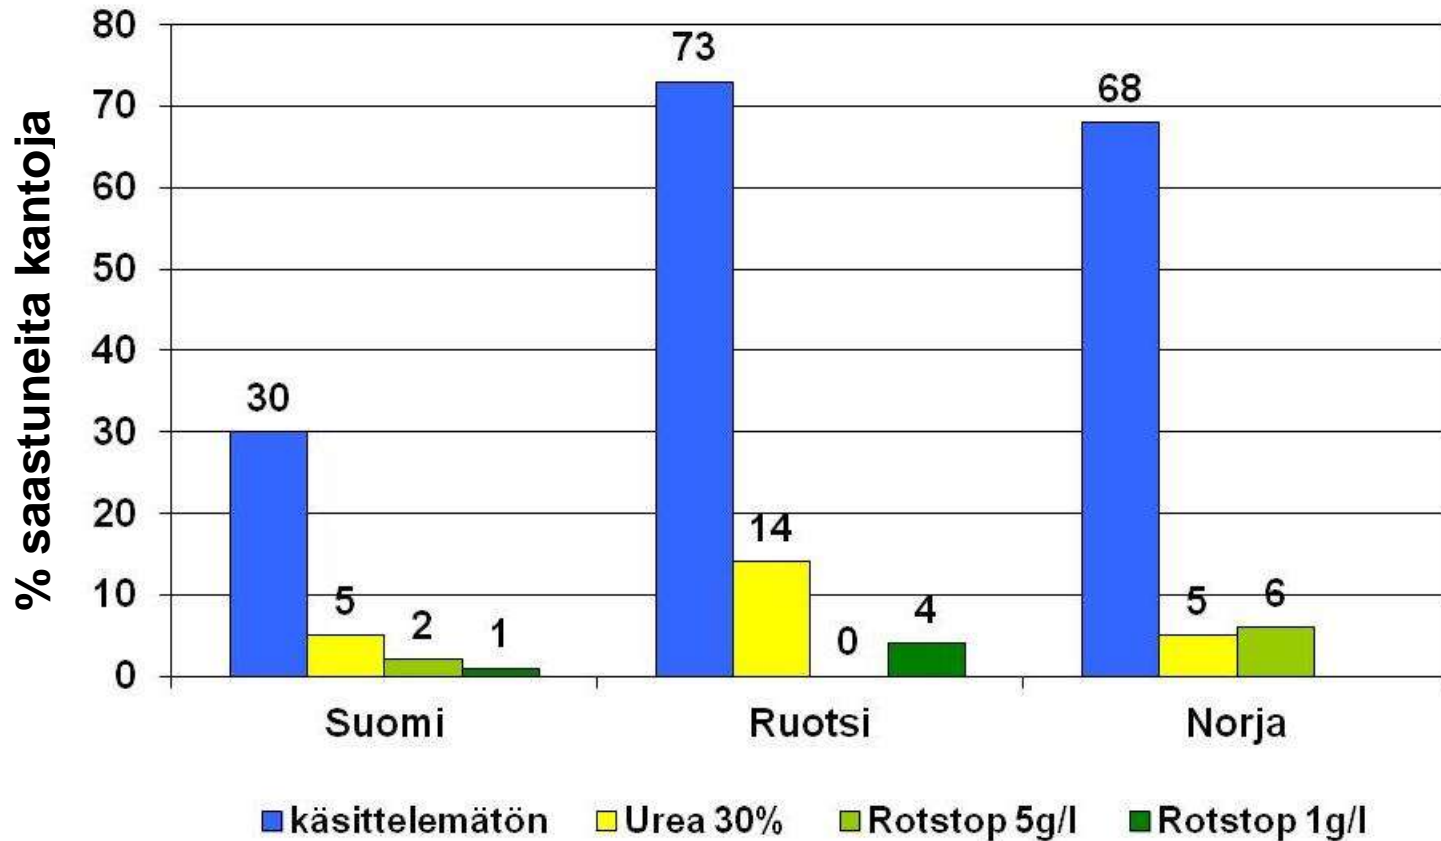

Urea suojaa ainoastaan ilmasta tulevalta juurikäävän itiötartunnalta

Kantokäsittelymenetelmän vaikutus

Rotstop estää juurikäävän leviämisen juuriston kautta

Urea ei estä juurikäävän leviämistä juuristossa

Kantokäsittelymenetelmän vaikutus

Rotstop estää juurikäävän leviämisen juuriston kautta

Urea ei estä juurikäävän leviämistä juuristossa

Kantokäsittelymenetelmän vaikutus

Rotstop estää juurikäävän leviämisen juuriston kautta

Urea ei estä juurikäävän leviämistä juuristossa

Kantokäsittelyn vaikutus juurikäävän esiintymiseen kuusella

Kantokäsittelysuositukset

- Juurikäpää on levinnyt koko Etelä-Suomeen
- Tällä alueella on käsiteltävä kaikki kuusen ja männyn kannot kesähakkuukaudella
- Kantokäsittelyn avulla taudin leviämistä pohjoiseen voidaan hidastaa