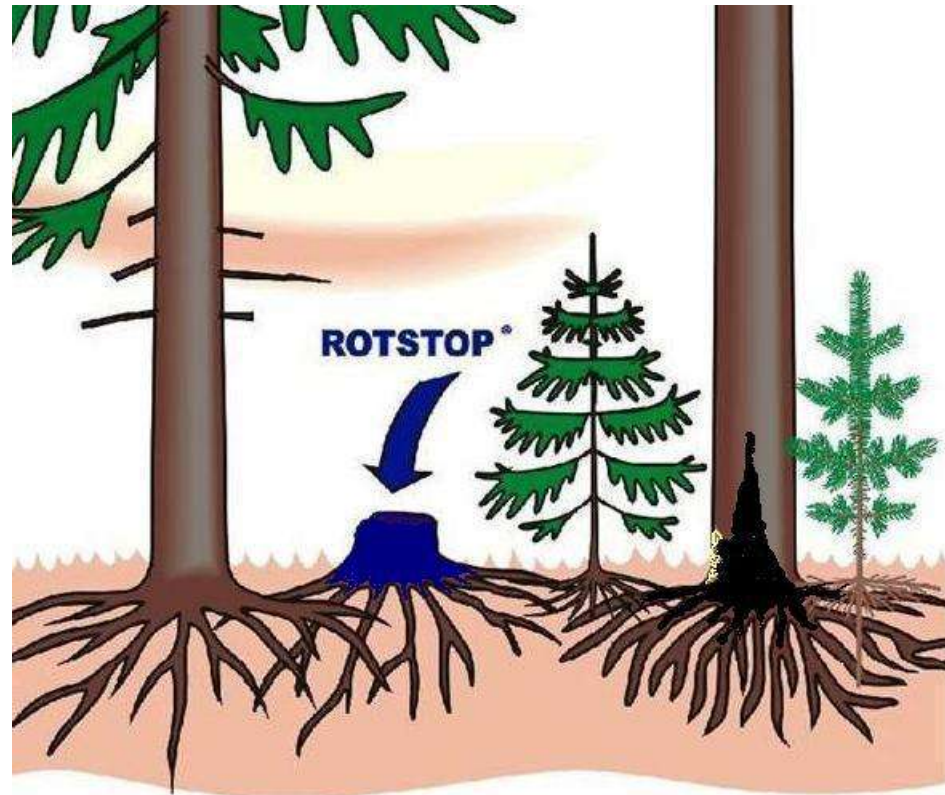

- Lahottaa vain kuollutta puuta
- Estää juurikäävän leviämisen männyllä ja kuusella
- Asuttaa kannon ja vie elintilan haitallisen juurikäöpäsienen itiöiltä
- Leviää myös juuriin ja estää juurikäävän leviämisen juuriyhteyksien kautta terveisiin puihin

LALLEMAND

Kantokäsittelymenetelmän vaikutus

ROTSTOP®

UREA

Rotstop valtaa kannon pinnan...

Itiöperäinen juurikäpätartunta

Kantokäsittelymenetelmän vaikutus

Rotstop kasvaa kannon sisään ja juuristoon

Urea suojaa ainoastaan ilmasta tulevalta juurikäävän itiötartunnalta

Kantokäsittelymenetelmän vaikutus

Rotstop estää juurikäävän leviämisen juuriston kautta

Urea ei estä juurikäävän leviämistä juuristossa