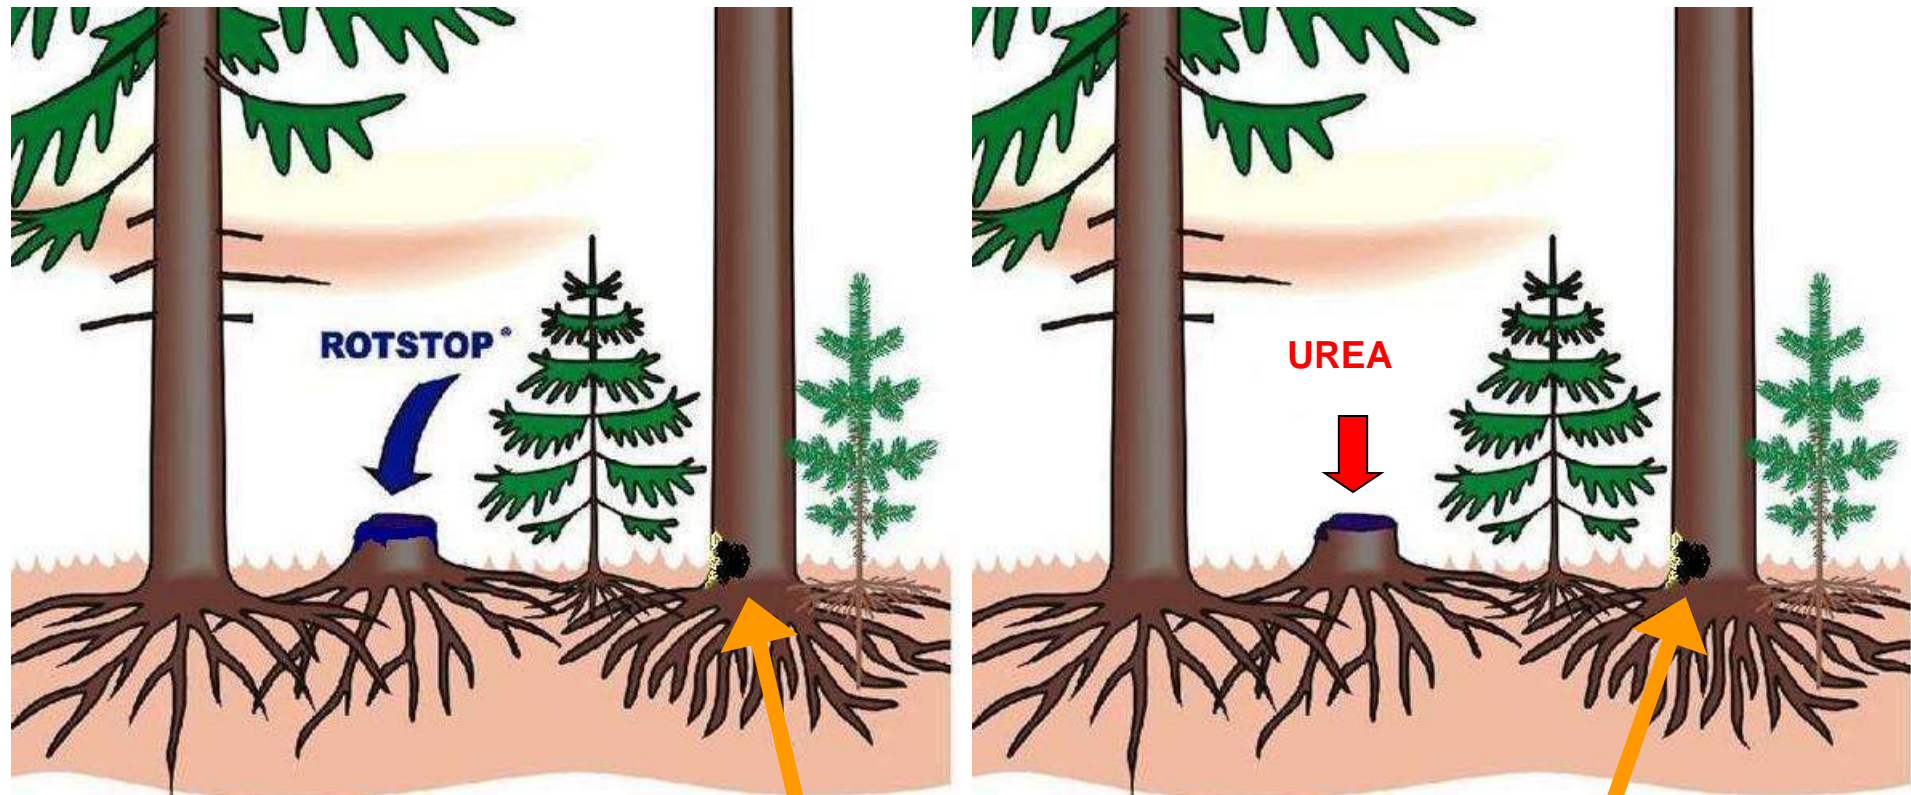

- Lahottaa vain kuollutta puuta
- Estää juurikäävän leviämisen männyllä ja kuusella
- Asuttaa kannon ja vie elintilan haitallisen juurikäöpäsienen itiöiltä
- Leviää myös juuriin ja estää juurikäävän leviämisen juuriyhteyksien kautta terveisiin puihin

LALLEMAND

Kantokäsittelymenetelmän vaikutus

ROTSTOP®

UREA

Rotstop valtaa kannon pinnan...

Itiöperäinen juurikäpätartunta

Kantokäsittelymenetelmän vaikutus

Rotstop kasvaa kannon sisään ja juuristoon

Urea suojaa ainoastaan ilmasta tulevalta juurikäävän itiötartunnalta

Kantokäsittelymenetelmän vaikutus

Rotstop estää juurikäävän leviämisen juuriston kautta

Urea ei estä juurikäävän leviämistä juuristossa