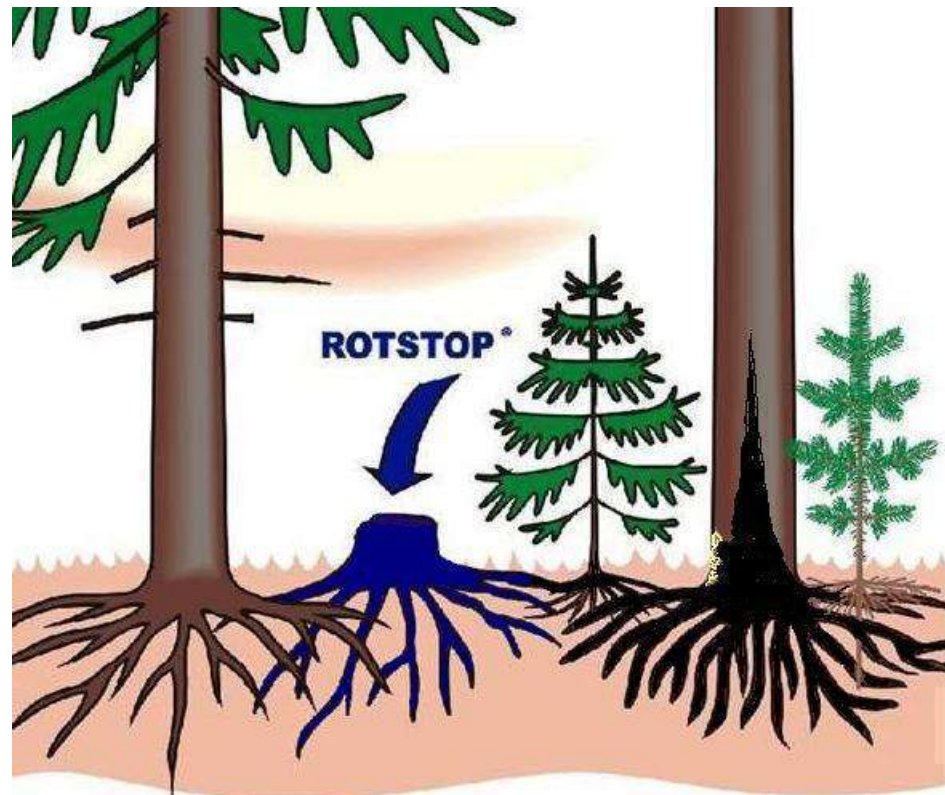

Urea suojaa ainoastaan ilmasta tulevalta juurikäävän itiötartunnalta

Kantokäsittelymenetelmän vaikutus

Rotstop estää juurikäävän leviämisen juuriston kautta

Urea ei estä juurikäävän leviämistä juuristossa

Kantokäsittelymenetelmän vaikutus

Rotstop estää juurikäävän leviämisen juuriston kautta

Urea ei estä juurikäävän leviämistä juuristossa

Kantokäsittelymenetelmän vaikutus

Rotstop estää juurikäävän leviämisen juuriston kautta