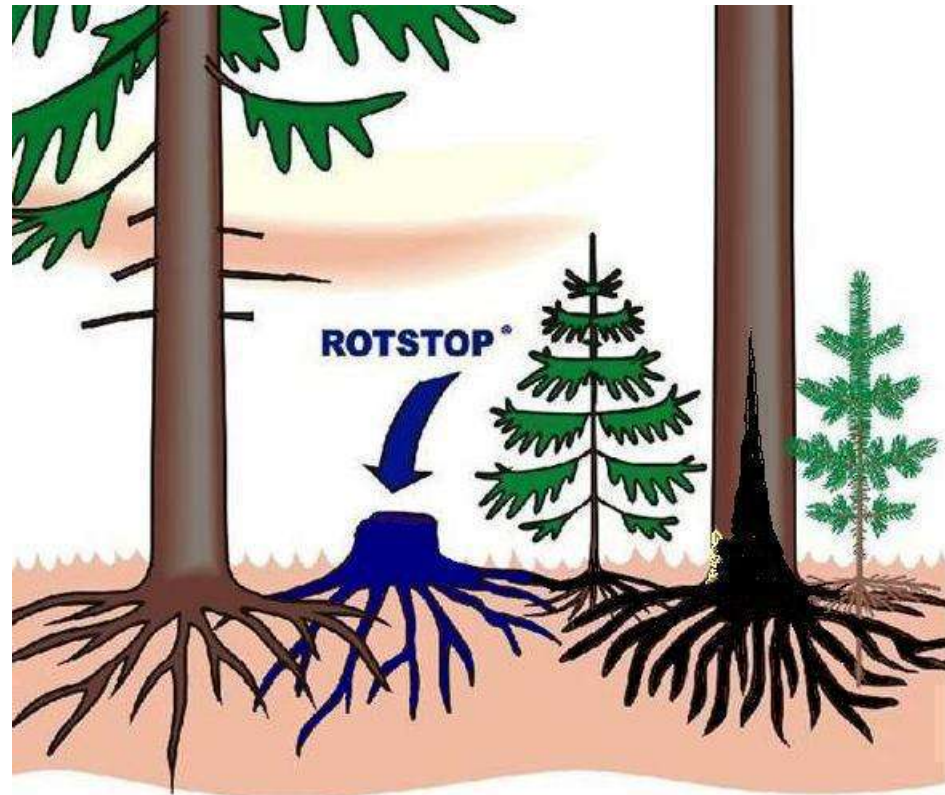

- Lahottaa vain kuollutta puuta
- Estää juurikäävän leviämisen männyllä ja kuusella
- Asuttaa kannon ja vie elintilan haitallisen juurikäöpäsienen itiöiltä
- Leviää myös juuriin ja estää juurikäävän leviämisen juuriyhteyksien kautta terveisiin puihin

LALLEMAND

Kantokäsittelymenetelmän vaikutus

ROTSTOP®

UREA

Rotstop valtaa kannon pinnan...

Itiöperäinen juurikäpätartunta

Kantokäsittelymenetelmän vaikutus

Rotstop kasvaa kannon sisään ja juuristoon

Urea suojaa ainoastaan ilmasta tulevalta juurikäävän itiötartunnalta

Kantokäsittelymenetelmän vaikutus

Rotstop estää juurikäävän leviämisen juuriston kautta

Urea ei estä juurikäävän leviämistä juuristossa