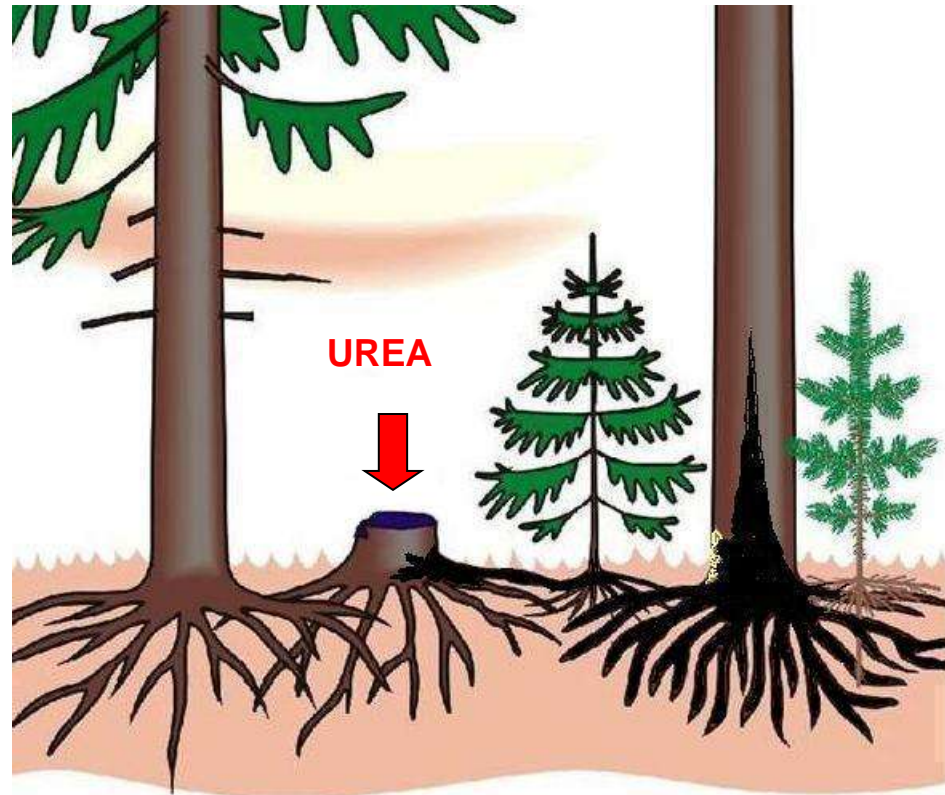

Kuva: Kari Korhonen

Juurikäävän leviäminen eri vuodenaikoina

Rotstop - Biologinen kantokäsittelyaine

Sisältää juurikäävän luonnollisen kilpailijan harmaaorvakan (*Phlebiopsis gigantea*) itiöitä 2-10 miljoonaa/g

- Lahottaa vain kuollutta puuta
- Estää juurikäävän leviämisen männyllä ja kuusella
- Asuttaa kannon ja vie elintilan haitallisen juurikäöpäsienen itiöiltä
- Leviää myös juuriin ja estää juurikäävän leviämisen juuriyhteyksien kautta terveisiin puihin

LALLEMAND

Kantokäsittelymenetelmän vaikutus

ROTSTOP®

UREA

Rotstop valtaa kannon pinnan...

Itiöperäinen juurikäpätartunta

Kantokäsittelymenetelmän vaikutus

Rotstop kasvaa kannon sisään ja juuristoon

Urea suojaa ainoastaan ilmasta tulevalta juurikäävän itiötartunnalta

Kantokäsittelymenetelmän vaikutus

Rotstop estää juurikäävän leviämisen juuriston kautta

Urea ei estä juurikäävän leviämistä juuristossa