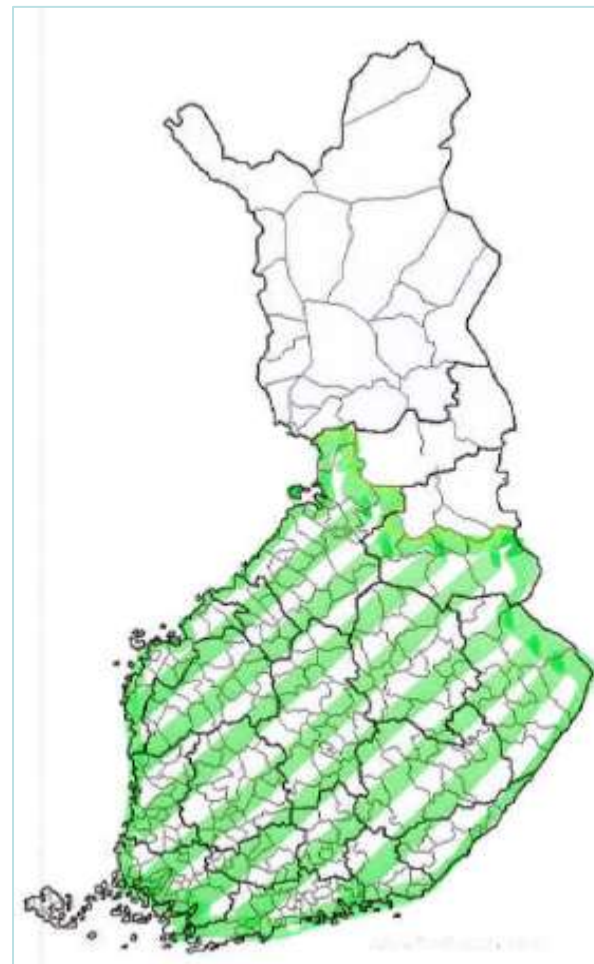

Kuva: Kari Korhonen

Juurikäävän leviäminen eri vuodenaikoina

Rotstop - Biologinen kantokäsittelyaine

Sisältää juurikäävän luonnollisen kilpailijan harmaaorvakan (*Phlebiopsis gigantea*) itiöitä 2-10 miljoonaa/g

Urea suojaa ainoastaan ilmasta tulevalta juurikäävän itiötartunnalta

Kantokäsittelymenetelmän vaikutus

Rotstop estää juurikäävän leviämisen juuriston kautta

Urea ei estä juurikäävän leviämistä juuristossa

Kantokäsittelymenetelmän vaikutus

Rotstop estää juurikäävän leviämisen juuriston kautta

Urea ei estä juurikäävän leviämistä juuristossa

Kantokäsittelymenetelmän vaikutus

Rotstop estää juurikäävän leviämisen juuriston kautta

Urea ei estä juurikäävän leviämistä juuristossa

Kantokäsittelyn vaikutus juurikäävän esiintymiseen kuusella

Kantokäsittelysuositukset

- Juurikäpää on levinnyt koko Etelä-Suomeen
- Tällä alueella on käsiteltävä kaikki kuusen ja männyn kannot kesähakkuukaudella
- Kantokäsittelyn avulla taudin leviämistä pohjoiseen voidaan hidastaa