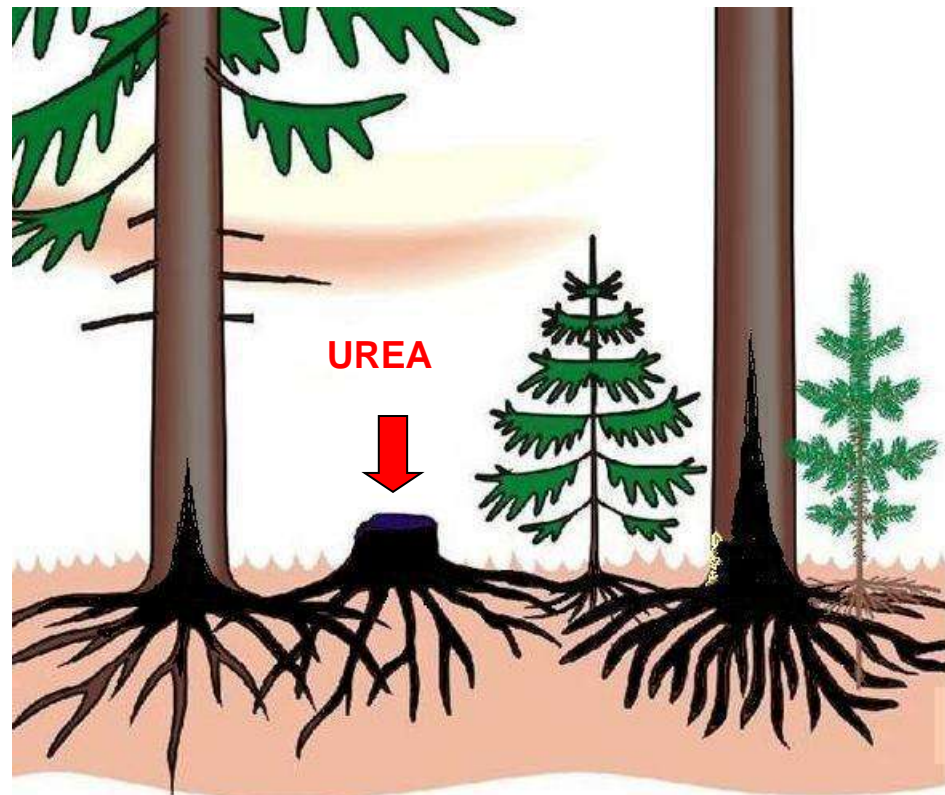

Kuva: Kari Korhonen

Juurikäävän leviäminen eri vuodenaikoina

Rotstop - Biologinen kantokäsittelyaine

Sisältää juurikäävän luonnollisen kilpailijan harmaaorvakan (*Phlebiopsis gigantea*) itiöitä 2-10 miljoonaa/g

Urea suojaa ainoastaan ilmasta tulevalta juurikäävän itiötartunnalta

Kantokäsittelymenetelmän vaikutus

Rotstop estää juurikäävän leviämisen juuriston kautta

Urea ei estä juurikäävän leviämistä juuristossa

Kantokäsittelymenetelmän vaikutus

Rotstop estää juurikäävän leviämisen juuriston kautta

Urea ei estä juurikäävän leviämistä juuristossa

Kantokäsittelymenetelmän vaikutus

Rotstop estää juurikäävän leviämisen juuriston kautta

Urea ei estä juurikäävän leviämistä juuristossa

Kantokäsittelyn vaikutus juurikäävän esiintymiseen kuusella

Kantokäsittelysuositukset

- Juurikäpää on levinnyt koko Etelä-Suomeen
- Tällä alueella on käsiteltävä kaikki kuusen ja männyn kannot kesähakkuukaudella
- Kantokäsittelyn avulla taudin leviämistä pohjoiseen voidaan hidastaa