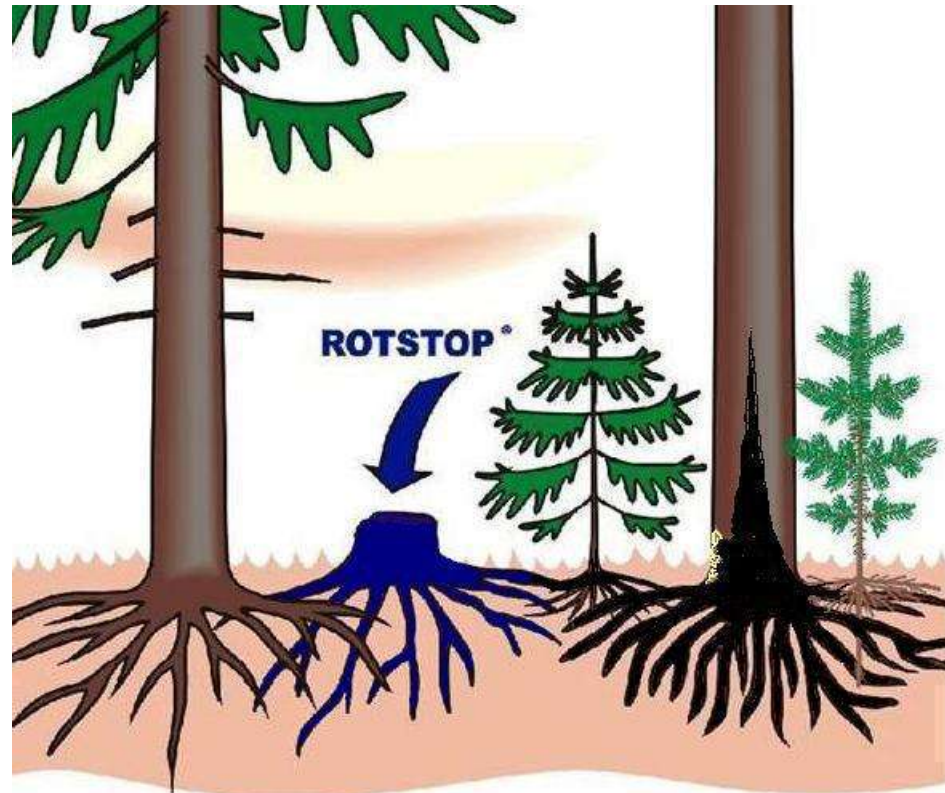

Urea suojaa ainoastaan ilmasta tulevalta juurikäävän itiötartunnalta

Kantokäsittelymenetelmän vaikutus

Rotstop estää juurikäävän leviämisen juuriston kautta

Urea ei estä juurikäävän leviämistä juuristossa

Kantokäsittelymenetelmän vaikutus

Rotstop estää juurikäävän leviämisen juuriston kautta

Urea ei estä juurikäävän leviämistä juuristossa

Kantokäsittelymenetelmän vaikutus

Rotstop estää juurikäävän leviämisen juuriston kautta