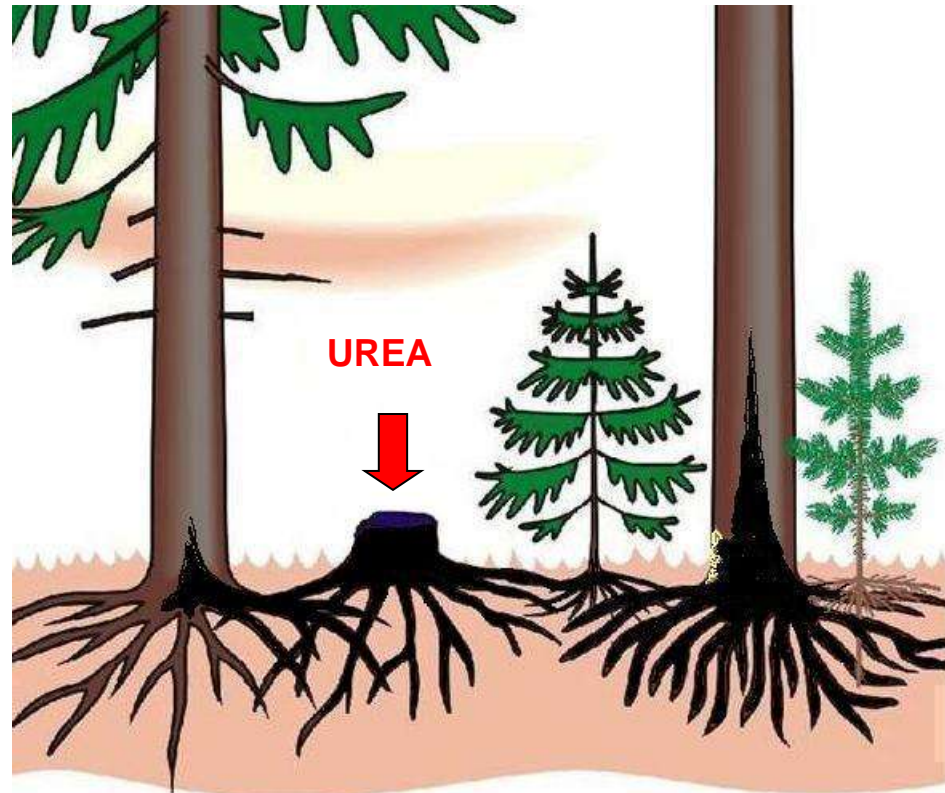

Kuva: Kari Korhonen

Juurikäävän leviäminen eri vuodenaikoina

Rotstop - Biologinen kantokäsittelyaine

Sisältää juurikäävän luonnollisen kilpailijan harmaaorvakan (*Phlebiopsis gigantea*) itiöitä 2-10 miljoonaa/g

LALLEMAND

Kantokäsittelymenetelmän vaikutus

ROTSTOP®

UREA

Rotstop valtaa kannon pinnan...

Itiöperäinen juurikäpätartunta

Kantokäsittelymenetelmän vaikutus

Rotstop kasvaa kannon sisään ja juuristoon

Urea suojaa ainoastaan ilmasta tulevalta juurikäävän itiötartunnalta

Kantokäsittelymenetelmän vaikutus

Rotstop estää juurikäävän leviämisen juuriston kautta

Urea ei estä juurikäävän leviämistä juuristossa

Kantokäsittelymenetelmän vaikutus

Rotstop estää juurikäävän leviämisen juuriston kautta

Urea ei estä juurikäävän leviämistä juuristossa

Kantokäsittelymenetelmän vaikutus

Rotstop estää juurikäävän leviämisen juuriston kautta