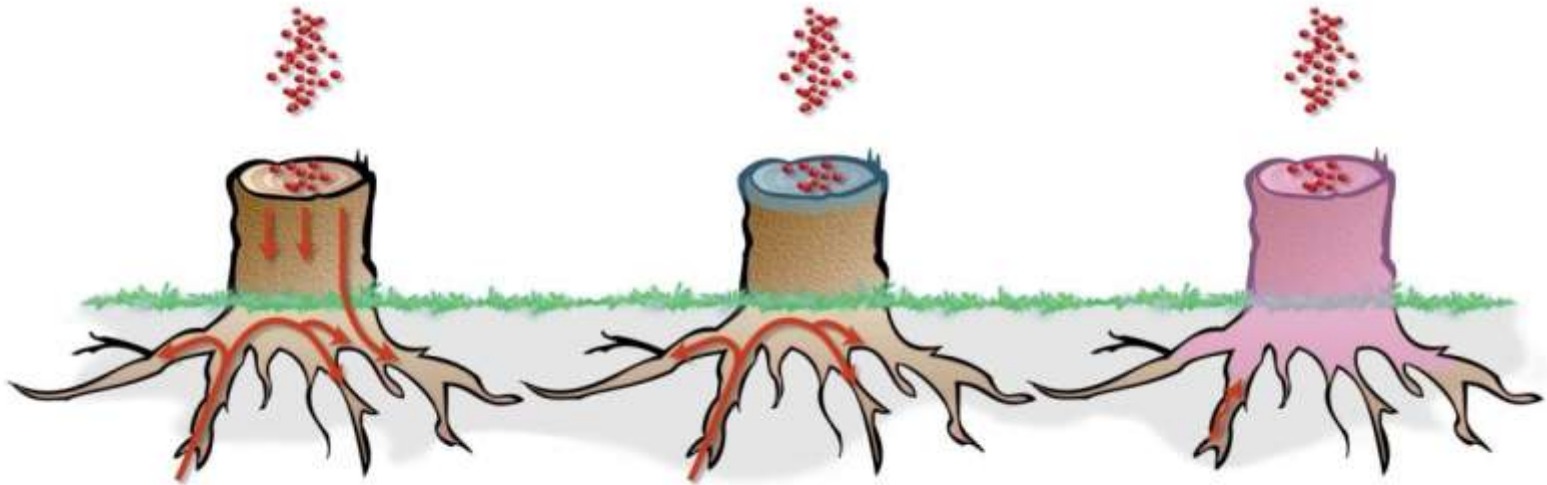

Kemiallisen ja biologisen kantokäsittelyn vaikutustavan ero

Ei kantokäsittelyä

Kemiallinen kantokäsittely

ROTSTOP®

Verdera

LALLEMAND