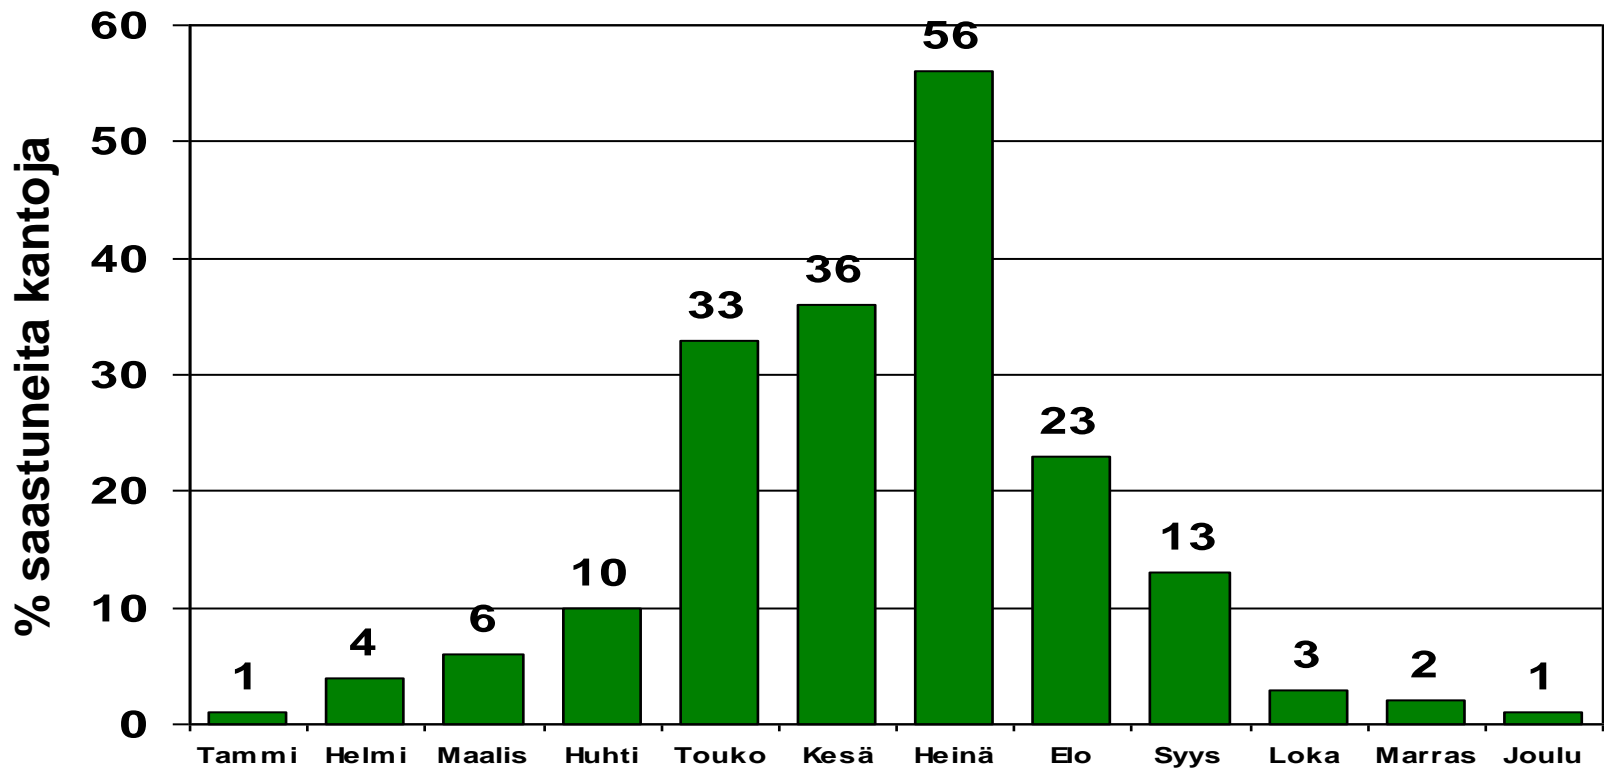

Juurikäävän torjunta biologisella kantokäsittelyllä

Kuva: Erkki Oksanen/Luke

Pekka Seiskari
Verdera Oy

Juurikäöpä (maannousemasieni)

- On metsiemme pahin lahottajasieni
- Leviää kesähakkuissa tuoreiden kantopintojen kautta
- Laatu- ja kasvutappion kärsivät metsänomistaja ja metsäteollisuus
- Torjunta on yhteinen asia, josta suurin vastuu on metsänomistajilla ja korjuuorganisaatioilla

Kuva: Kari Korhonen

Juurikäävän leviäminen eri vuodenaikoina

Rotstop - Biologinen kantokäsittelyaine

Sisältää juurikäävän luonnollisen kilpailijan harmaaorvakan (*Phlebiopsis gigantea*) itiöitä 2-10 miljoonaa/g

- Lahottaa vain kuollutta puuta
- Estää juurikäävän leviämisen männyllä ja kuusella
- Asuttaa kannon ja vie elintilan haitallisen juurikäöpäsienen itiöiltä
- Leviää myös juuriin ja estää juurikäävän leviämisen juuriyhteyksien kautta terveisiin puihin